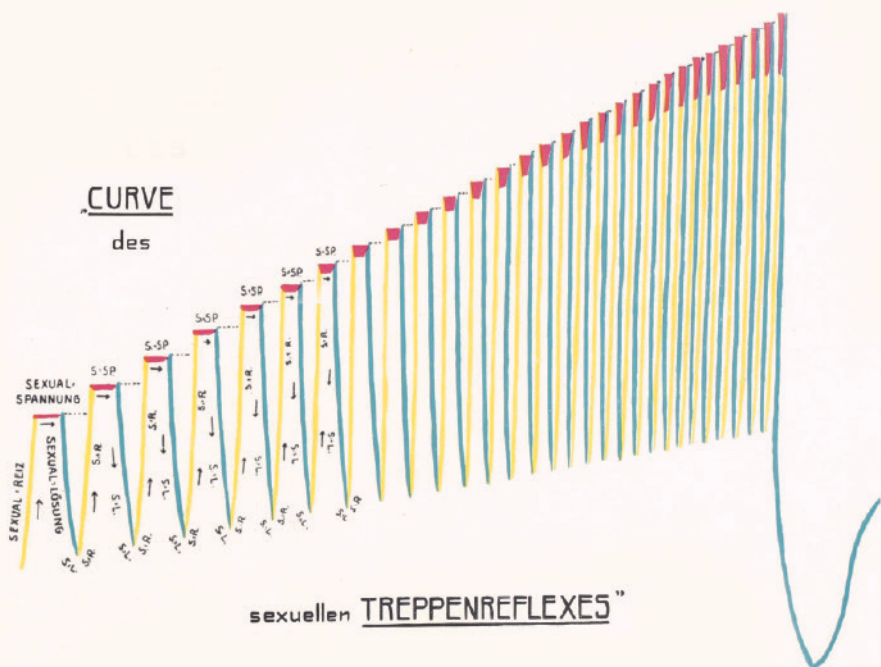

RAINER HERRN

DER LIEBE UND DEM LEID

**DAS INSTITUT FÜR
SEXUALWISSENSCHAFT
1919-1933**

SUHRKAMP