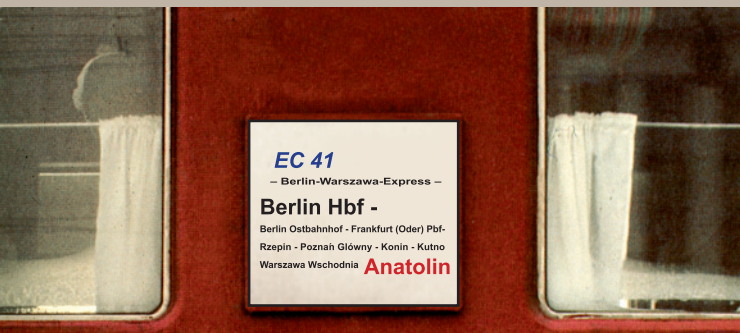

Hans-Ulrich Treichel Anatolin

Roman

EC 41

– Berlin-Warszawa-Express –

Berlin Hbf -

Berlin Ostbahnhof - Frankfurt (Oder) Pbf-

Rzepin - Poznań Główny - Konin - Kutno

Warszawa Wschodnia **Anatolin**